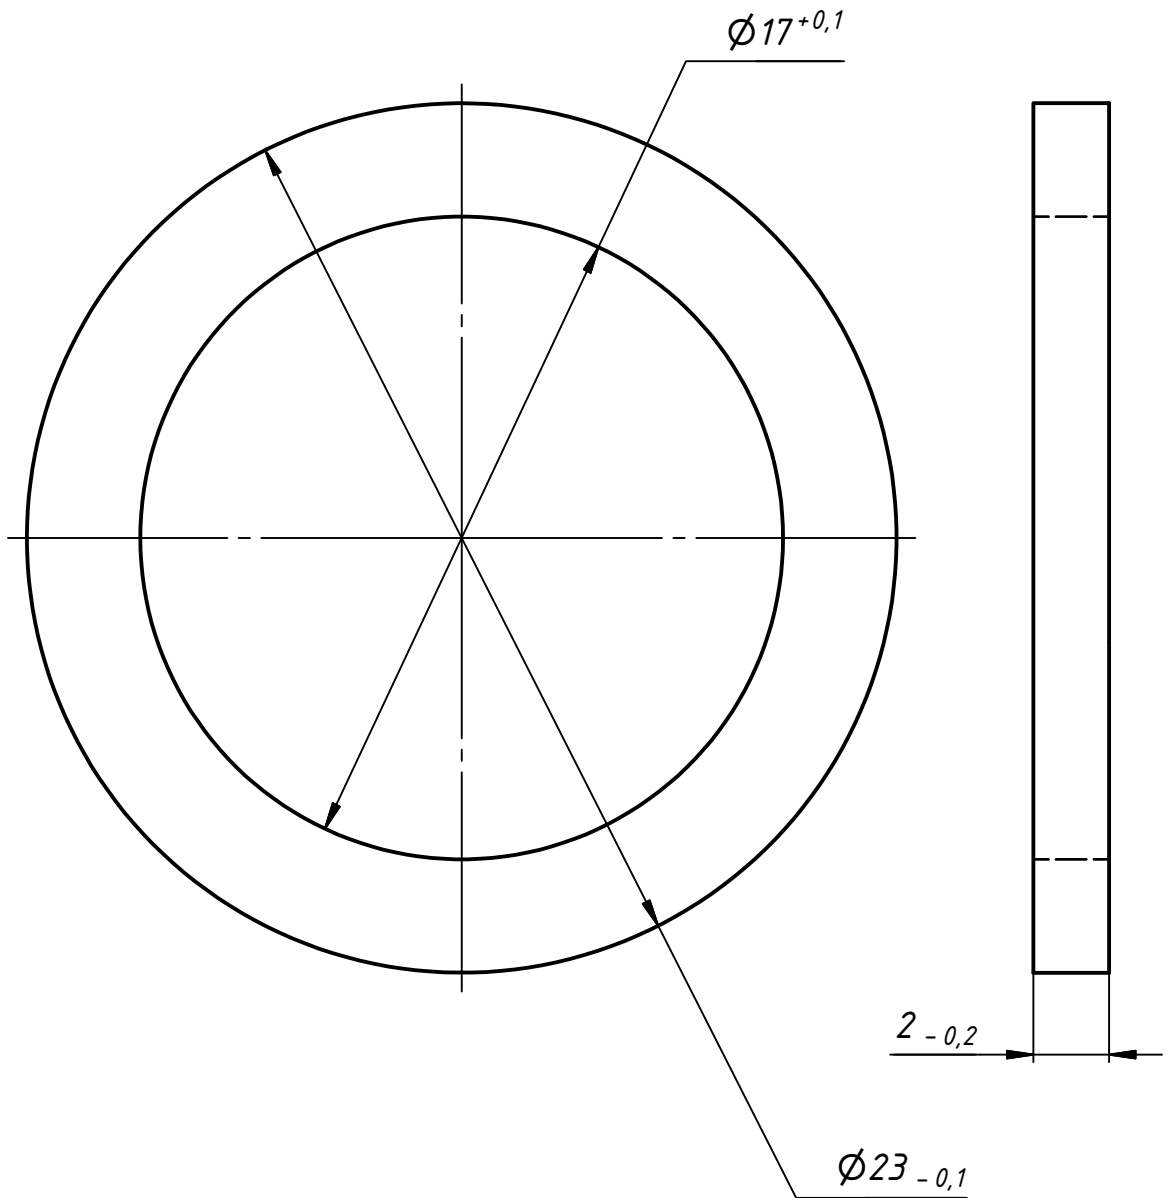

ЦАРЯ.71114.1.004

$\sqrt{Rz20}$ (✓)

Перв. примен.
ЦАРЯ.2748.003

Справ. №

Подп. и дата

Инв. № дубл.

Взам. инв. №

Подп. и дата

Инв. № подл.

Изм.	Лист	№ докум.	Подп.	Дата
Разраб.		Петренко		27.08.2012
Пров.		Копейкин		
Т. контр.				
Нач.отд.				
Н. контр.				
Утв.		Заикин		

ЦАРЯ.71114.1.004

Кольцо 23x17,5x2

Лит.	Масса	Масштаб
		5:1
Лист	Листов	1